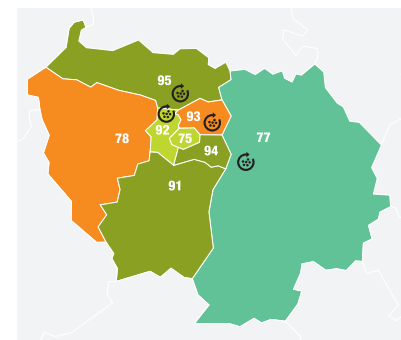

Centres de regroupement 2023-2025

- | | |
|----------------------|-----------------|
| PAPREC D3E | PSI |
| CHIMIREC | TRIADE |
| PRAXY | ETS. GRANDIDIER |
| MARTIN ENVIRONNEMENT | LUMIVER OPTIM |
| BOITE À PAPIER | BIG BENNES |
| CHIMIREC CORSE | SARP CARAIBES |
| DEMAIN ENVIRONNEMENT | SUEZ REUNION |

RÉGION ÎLE DE FRANCE

MAYOTTE

SUEZ MAYOTTE

LA RÉUNION

SUEZ RÉUNION

GUADELOUPE

SARP CARAIBES